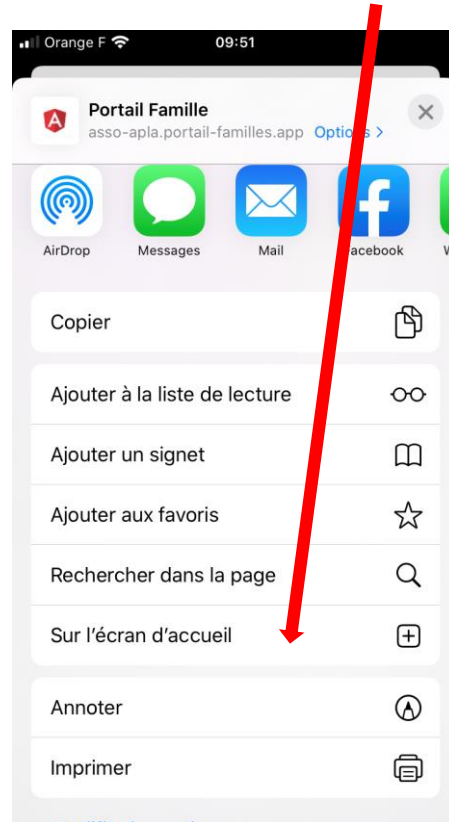

ACCES PORTAIL FAMILLE DEPUIS IPHONE

1- Saisissez l'adresse suivante dans votre navigateur Safari : <https://asso-apla.portail-familles.app>

2- Cliquer ici

3- Cliquer sur ajouter à l'écran d'accueil

4- Un raccourci comme une application est créé sur votre IPHONE